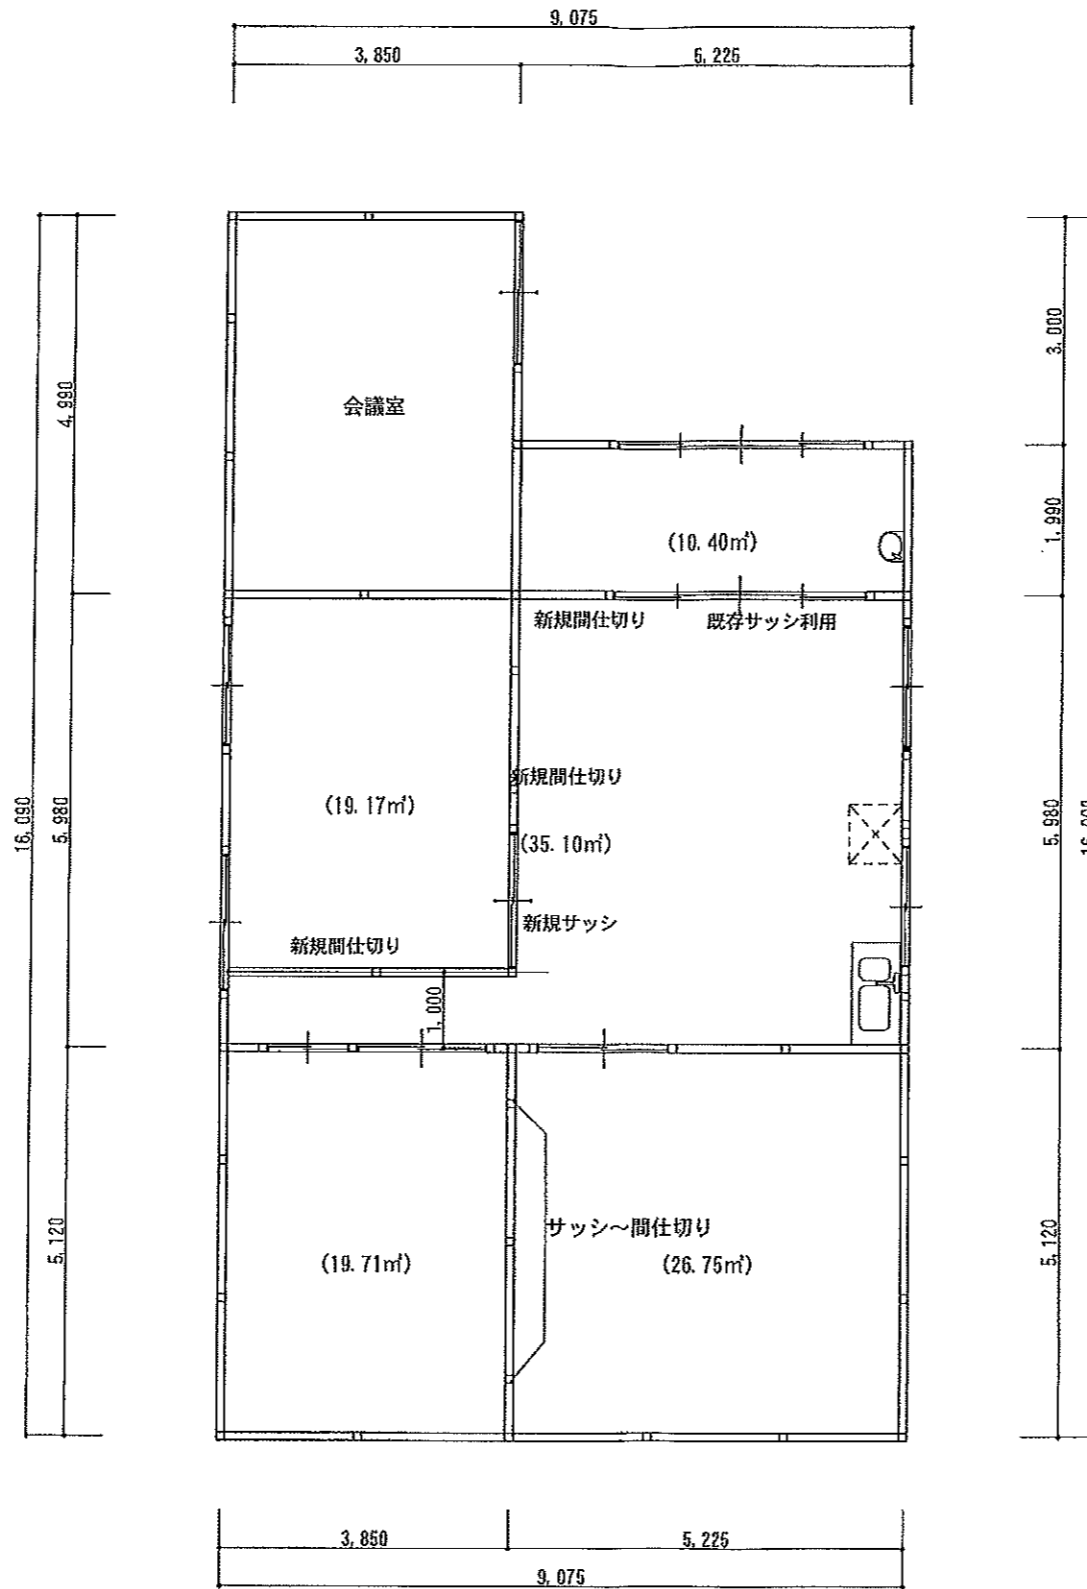

工事名 桜江町桑茶生産組合 工場他改修工事		管理者	設計者	担当者	図面名	図面NO
		日付	日付	日付	1階 平面図 縮尺 1/100	
備考						

2階 平面図 S:1/100

<p>工事名 桜江町桑茶生産組合工場他改修工事</p>		<p>管理者</p>	<p>設計者</p>	<p>担当者</p>	<p>図面名 2階 加工室</p>	<p>図面NO 2</p>
<p>備考</p>	<p>TEL FAX</p>	<p>日付</p>	<p>日付</p>	<p>日付</p>	<p>縮尺 1/100</p>	

1階 平面図 S:1/100

工事名 桜江町桑茶生産組合 工場他改修工事		管理者	設計者	担当者	図面名 1階 平面図(焙煎室)前室	図面NO 1
備考		日付	日付	日付	縮尺 1/100	