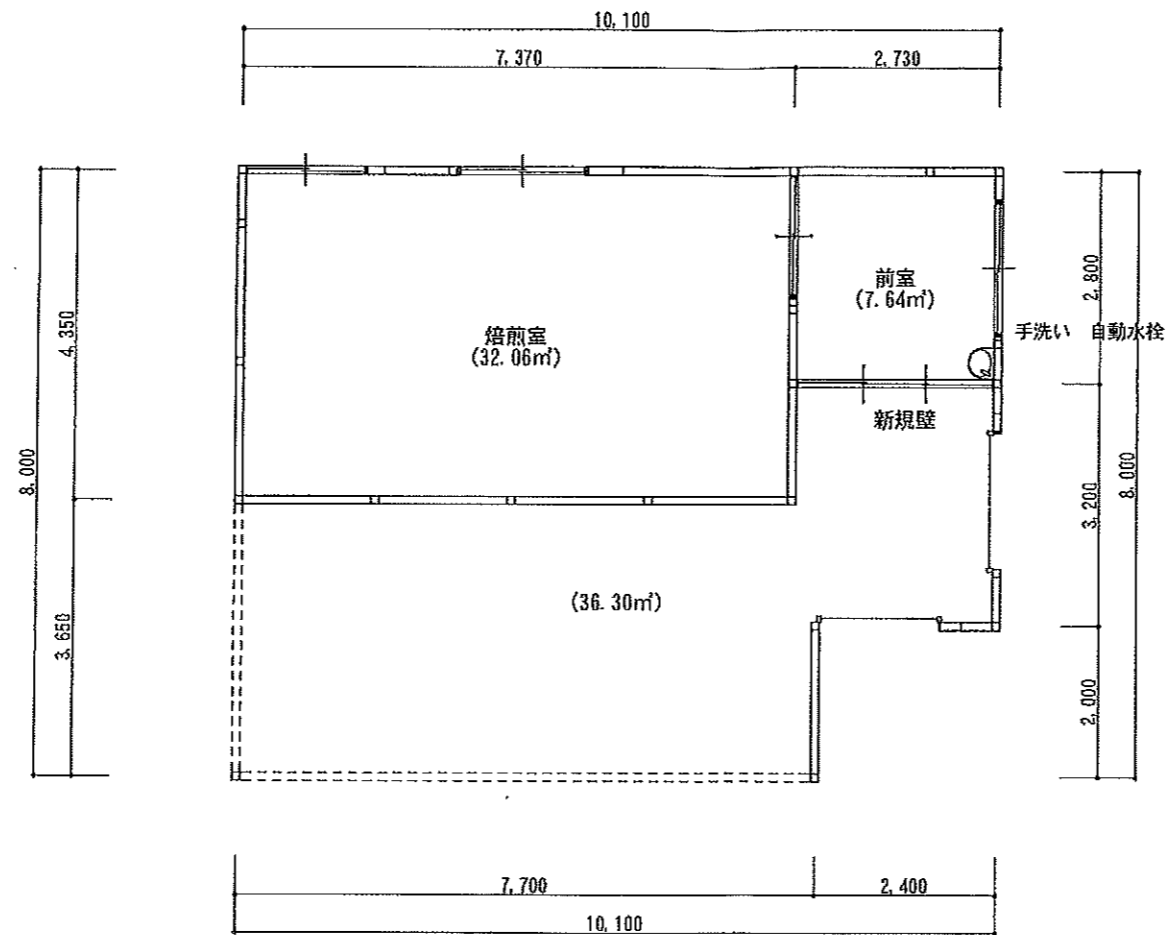

工事名 桜江町桑茶生産組合 工場他改修工事		管理者	設計者	担当者	図面名	図面NO
		日付	日付	日付	1階 平面図 縮尺 1/100	
備考						

2階 平面図 S:1/100

<p>工事名 桜江町桑茶生産組合工場他改修工事</p>		<p>管理者</p>	<p>設計者</p>	<p>担当者</p>	<p>図面名 2階 加工室</p>	<p>図面NO 2</p>
<p>備考</p>	<p>TEL FAX</p>	<p>日付</p>	<p>日付</p>	<p>日付</p>	<p>縮尺 1/100</p>	

1階 平面図 S:1/100

工事名 桜江町桑茶生産組合 工場他改修工事		管理者	設計者	担当者	図面名 1階 平面図(焙煎室)前室	図面NO 1
備考		日付	日付	日付	縮尺 1/100	